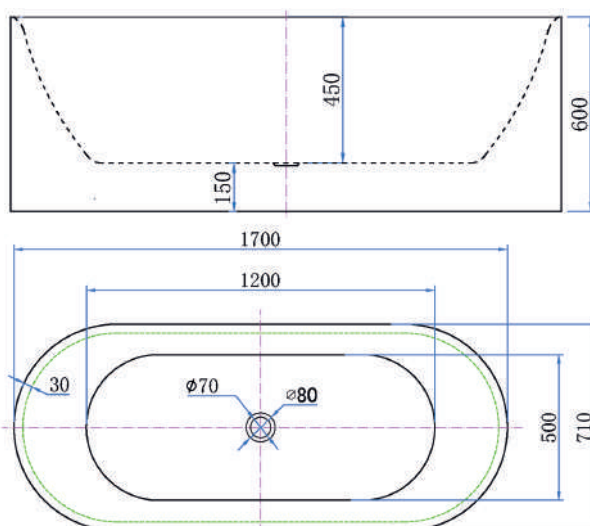

Optie

Omschrijving: Klikplug t.b.v. Primo bad

Artikelnummer	Kleur	
LU1040BN	Geborsteld nikkel	<i>Voorraad</i>
LU1040MB	Mat zwart	<i>Voorraad</i>
LU1040MW	Mat wit	<i>Voorraad</i>
LU1040GW	Glans wit	<i>Voorraad</i>