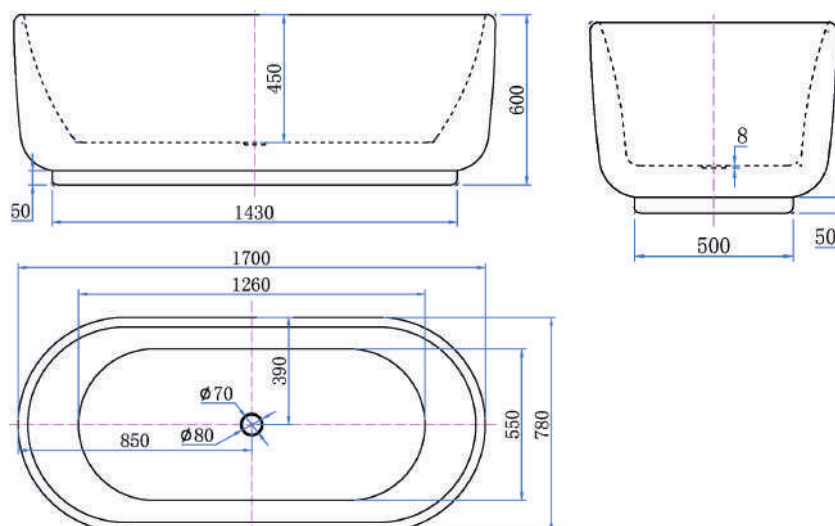

Optie

Omschrijving: Klikplug t.b.v. Primo bad

Artikelnummer	Kleur	
LU1040BN	Geborsteld nikkel	<i>Voorraad</i>
LU1040MB	Mat zwart	<i>Voorraad</i>
LU1040MW	Mat wit	<i>Voorraad</i>
LU1040GW	Glans wit	<i>Voorraad</i>