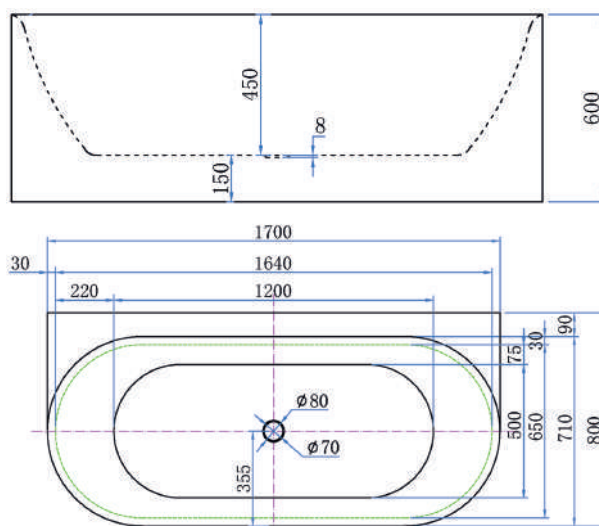

Optie

Omschrijving: Klikplug t.b.v. Primo bad

Artikelnummer	Kleur	
LU1040BN	Geborsteld nikkel	<i>Voorraad</i>
LU1040MB	Mat zwart	<i>Voorraad</i>
LU1040MW	Mat wit	<i>Voorraad</i>
LU1040GW	Glans wit	<i>Voorraad</i>