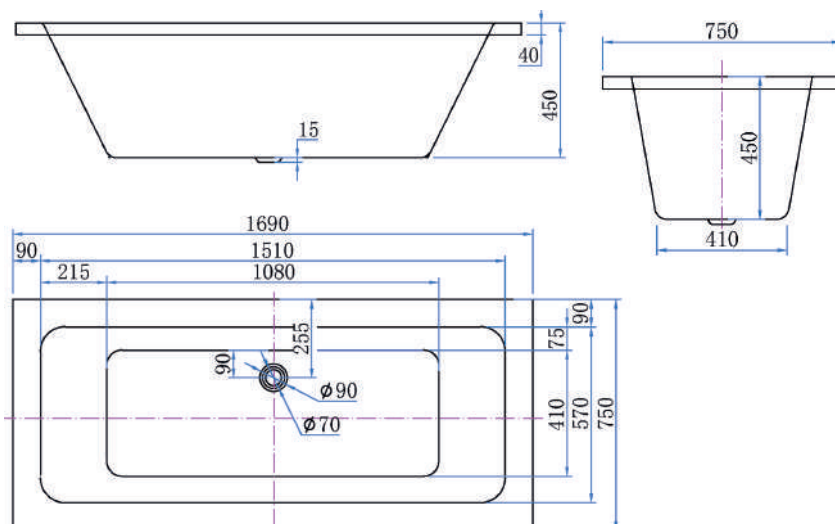

Optie

Omschrijving: Badoverloop met klikplug en sifon t.b.v. inbouwbaden

Artikelnummer	Kleur	Voorraad
LUA800	Chroom	Voorraad
LUA800MB	Mat zwart	Voorraad
LUA800BN	Geborsteld nikkel	Voorraad
LUA800MW	Mat wit	Voorraad
LUA800GW	Glans wit	Voorraad