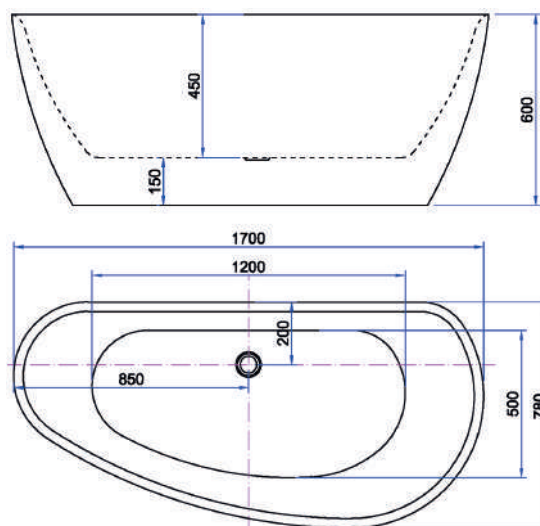

Optie

Omschrijving: Klikplug t.b.v. Primo bad

Artikelnummer	Kleur	
LU1040BN	Geborsteld nikkel	<i>Voorraad</i>
LU1040MB	Mat zwart	<i>Voorraad</i>
LU1040MW	Mat wit	<i>Voorraad</i>
LU1040GW	Glans wit	<i>Voorraad</i>