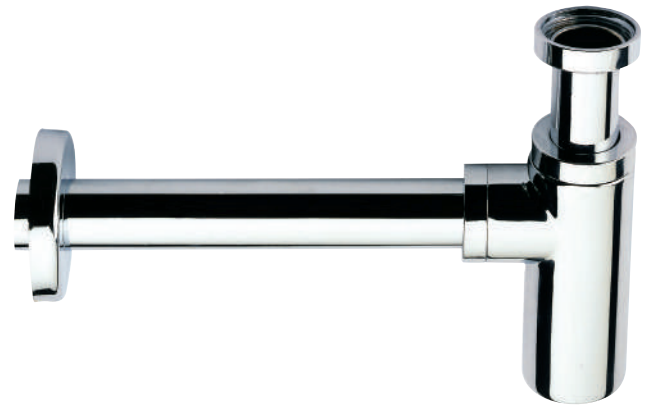

LUA600

Omschrijving: Stopkraan 1/2 x 3/8 - 10mm knel

Artikelnummer	Kleur		
LUA600	Chroom		<i>Voorraad</i>
LUA600MB	Mat zwart		<i>Voorraad</i>
LUA600BN	Geborsteld nikkel		<i>Voorraad</i>
LUA600BC	Geborsteld koper PVD	Nieuw	<i>Voorraad</i>
LUA600GM	Gun metal PVD	Nieuw	<i>Voorraad</i>
LUA600BG	Geborsteld goud PVD	Nieuw	<i>Voorraad</i>

LUA755

Omschrijving: Design fontein/bidet sifon

Artikelnummer	Kleur		
LUA755	Chroom		Voorraad
LUA755BN	Geborsteld nikkel		Voorraad
LUA755MB	Mat zwart		Voorraad
LUA755MW	Mat wit		Voorraad
LUA755GW	Glans wit		Voorraad
LUA755BC	Geborsteld koper PVD	Nieuw	Voorraad
LUA755GM	Gun metal PVD	Nieuw	Voorraad
LUA755BG	Geborsteld goud PVD	Nieuw	Voorraad