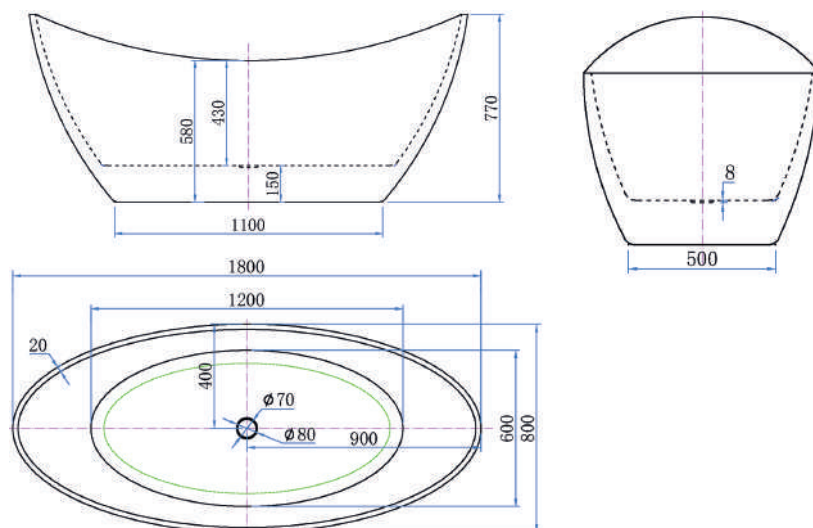

Optie

Omschrijving: Klikplug t.b.v. Primo bad

Artikelnummer	Kleur	
LU1040BN	Geborsteld nikkel	<i>Voorraad</i>
LU1040MB	Mat zwart	<i>Voorraad</i>
LU1040MW	Mat wit	<i>Voorraad</i>
LU1040GW	Glans wit	<i>Voorraad</i>