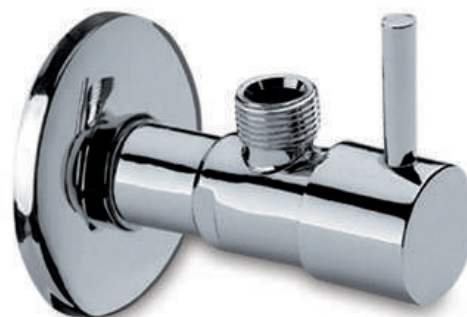

LUA745

Omschrijving: Afvoerplug vast t.b.v. wastafel/fontein zonder overloop

Artikelnummer	Kleur		
LUA745	Chroom		<i>Voorraad</i>
LUA745BN	Geborsteld nikkel		<i>Voorraad</i>
LUA745MB	Mat zwart		<i>Voorraad</i>
LUA745MW	Mat wit		<i>Voorraad</i>
LUA745GW	Glans wit		<i>Voorraad</i>
LUA745BC	Geborsteld koper PVD	Nieuw	<i>Voorraad</i>
LUA745GM	Gun metal PVD	Nieuw	<i>Voorraad</i>
LUA745BG	Geborsteld goud PVD	Nieuw	<i>Voorraad</i>

LUA725

Omschrijving: Afvoerplug vast t.b.v. wastafel/fontein zonder overloop (* Gun Metal nog niet leverbaar)

Artikelnummer	Kleur		
LUA725	Chroom		<i>Voorraad</i>
LUA725BN	Geborsteld nikkel		<i>Voorraad</i>
LUA725MB	Mat zwart		<i>Voorraad</i>
LUA725MW	Mat wit		<i>Voorraad</i>
LUA725GW	Glans wit		<i>Voorraad</i>
LUA725BC	Geborsteld koper PVD	Nieuw	<i>Voorraad</i>
LUA725BG	Geborsteld goud PVD	Nieuw	<i>Voorraad</i>