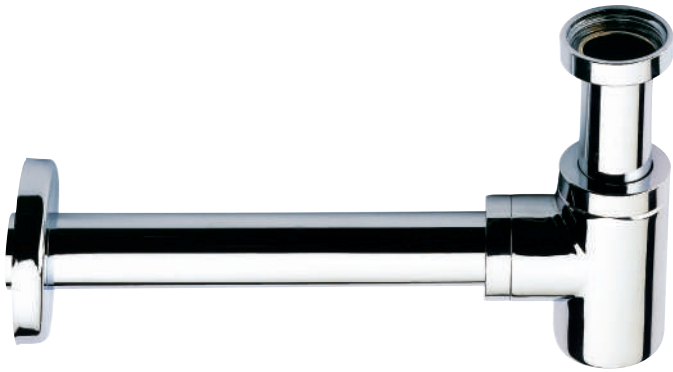

LUA725

Omschrijving: Afvoerplug vast t.b.v. wastafel/fontein zonder overloop (* Gun Metal nog niet leverbaar)

Artikelnummer	Kleur		
LUA725	Chroom		<i>Voorraad</i>
LUA725BN	Geborsteld nikkel		<i>Voorraad</i>
LUA725MB	Mat zwart		<i>Voorraad</i>
LUA725MW	Mat wit		<i>Voorraad</i>
LUA725GW	Glans wit		<i>Voorraad</i>
LUA725BC	Geborsteld koper PVD	Nieuw	<i>Voorraad</i>
LUA725BG	Geborsteld goud PVD	Nieuw	<i>Voorraad</i>

LUA600

Omschrijving: Stopkraan 1/2 x 3/8 - 10mm knel

Artikelnummer	Kleur		
LUA600	Chroom		<i>Voorraad</i>
LUA600MB	Mat zwart		<i>Voorraad</i>
LUA600BN	Geborsteld nikkel		<i>Voorraad</i>
LUA600BC	Geborsteld koper PVD	Nieuw	<i>Voorraad</i>
LUA600GM	Gun metal PVD	Nieuw	<i>Voorraad</i>
LUA600BG	Geborsteld goud PVD	Nieuw	<i>Voorraad</i>