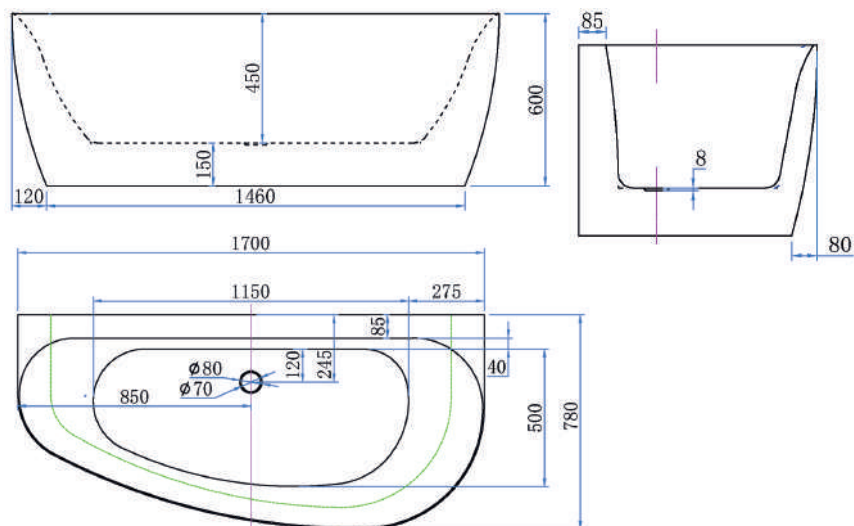

Optie

Omschrijving: Klikplug t.b.v. Primo bad

Artikelnummer	Kleur	
LU1040BN	Geborsteld nikkel	<i>Voorraad</i>
LU1040MB	Mat zwart	<i>Voorraad</i>
LU1040MW	Mat wit	<i>Voorraad</i>
LU1040GW	Glans wit	<i>Voorraad</i>