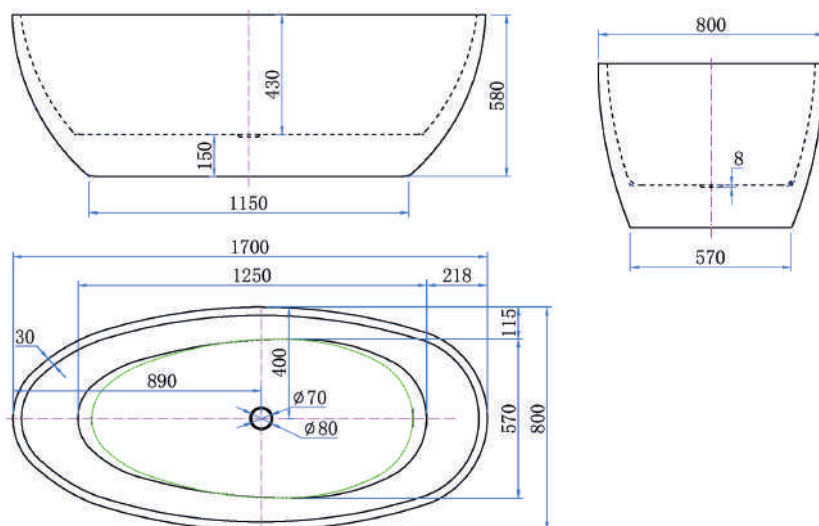

Optie

Omschrijving: Klikplug t.b.v. Primo bad

Artikelnummer	Kleur	
LU1040BN	Geborsteld nikkel	<i>Voorraad</i>
LU1040MB	Mat zwart	<i>Voorraad</i>
LU1040MW	Mat wit	<i>Voorraad</i>
LU1040GW	Glans wit	<i>Voorraad</i>